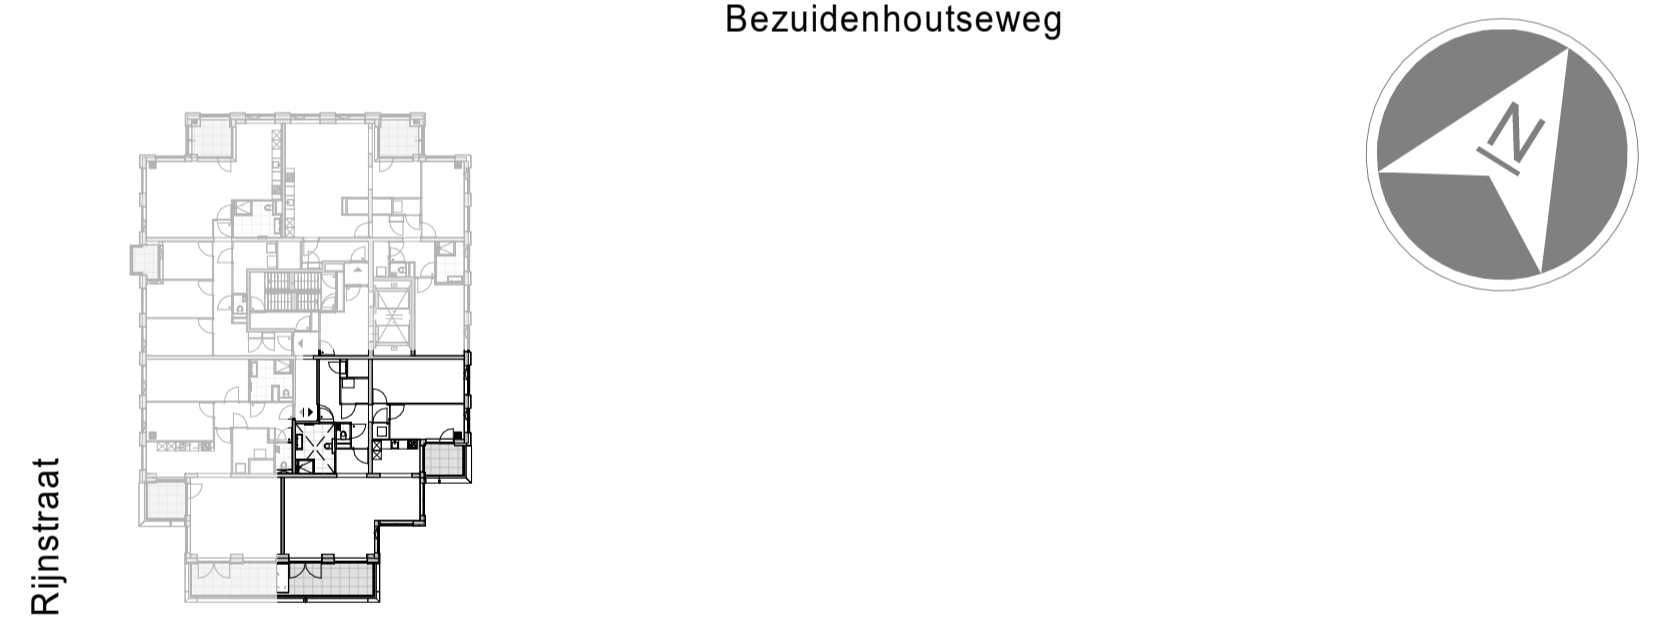

Bezuidenhoutseweg

Rijnstraat