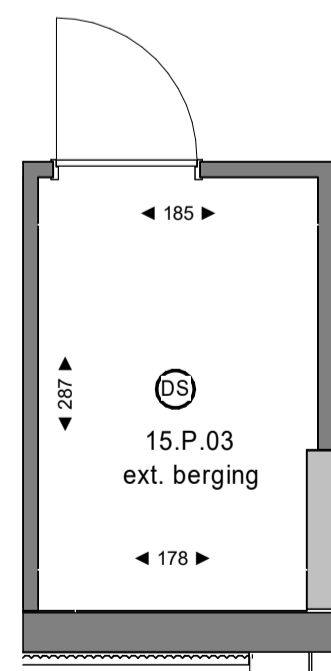

plattegrond berging

1 : 50

4e verdieping