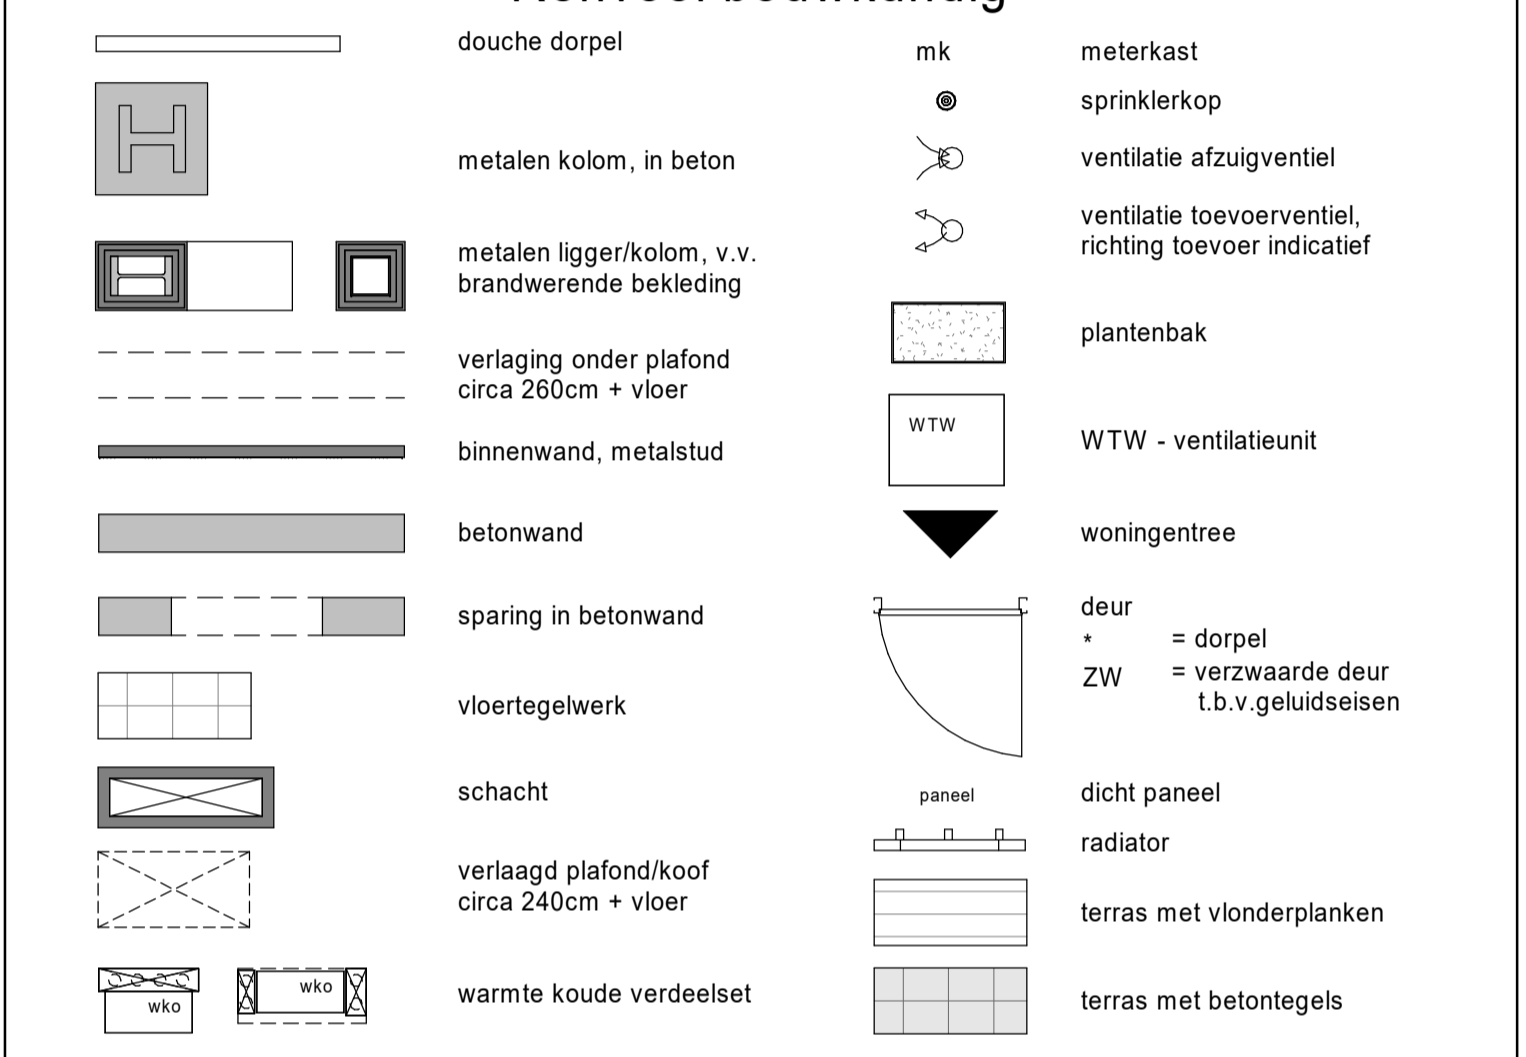

Renvooi bouwkundig